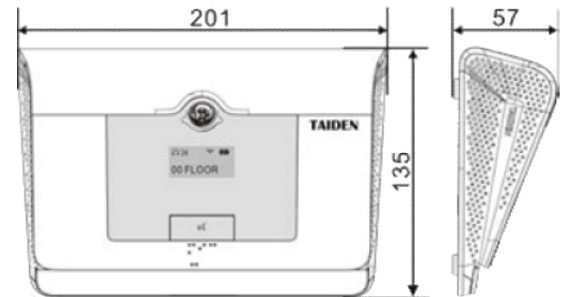

バッテリー除く -----0.54Kg

バッテリー含む -----0.83Kg

色 -----モデムグレー(PANTONE 410C)

コントロールと表示

- ・ スタイリッシュな 160x80OLED 画面は下記情報を表示:
 - モデル、ソフトウェア バージョン、ID、信号アイコン、
 - バッテリー残量、イヤフォン音量、‘ALARM’プロンプト、
 - 充電状態
- ・ 電源スイッチ
- ・ ヘッドフォン音量調整ボタン
- ・ マイク On/Off ボタン、インディケータ付
- ・ 議長優先ボタン
- ・ モード LED インディケータ

コネクター

- ・ 着脱式マイク用 5P-ソケット(ネジロック)
- ・ 3.5mmφステレオ ヘッドフォンジャック
- ・ 電源アダプター端子
- ・ Type-C USB 端子

モデル

HCS-5391CE

デジタル赤外線ワイアレス議長マイクユニット
会議

グーズネックマイク(オプション)

推奨品: MSxxEGG1B(33cm,41cm または 47cm)

マイクユニット送受光範囲