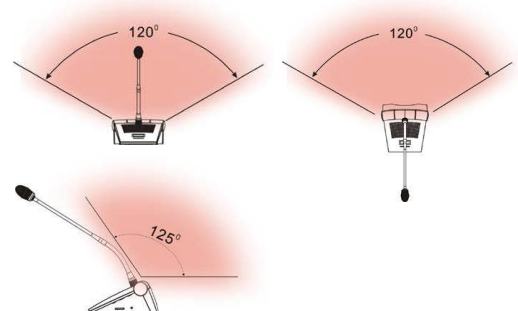

バッテリー除く -----0.54Kg

バッテリー含む -----0.83Kg

色 -----モデムグレー(PANTONE 410C)

コントロールと表示

- ・ スタイリッシュな 160x80OLED 画面は下記情報を表示:
 - モデル、ソフトウェア バージョン、ID、信号アイコン、
 - バッテリー残量、イヤフォン音量、‘ALARM’プロンプト、
 - 充電状態
- ・ 電源スイッチ
- ・ ヘッドフォン音量調整ボタン
- ・ マイク On/Off ボタン、インディケータ付
- ・ 議長優先ボタン
- ・ モード LED インディケータ

コネクター

- ・ 着脱式マイク用 5P-ソケット(ネジロック)
- ・ 3.5mmφステレオ ヘッドフォンジャック
- ・ 電源アダプター端子
- ・ Type-C USB 端子

モデル

HCS-5391CE

デジタル赤外線ワイアレス議長マイクユニット
会議

グーズネックマイク(オプション)

推奨品: MSxxEGG1B(33cm,41cm または 47cm)

マイクユニット送受光範囲